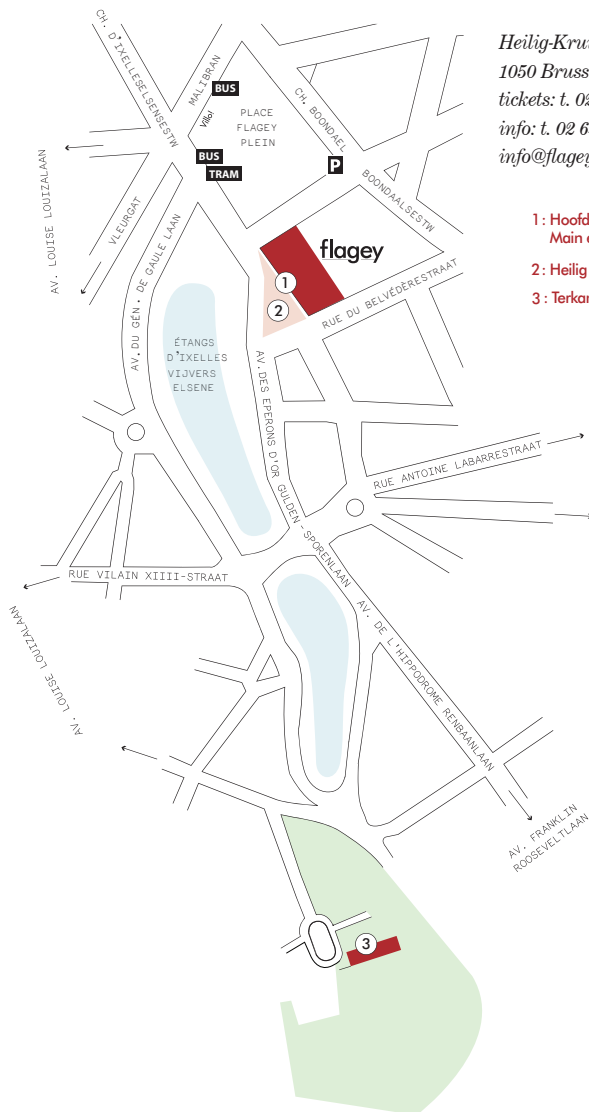

# Flagey

Heilig-Kruisplein / Place Sainte-Croix  
1050 Brussel / Bruxelles

tickets: t. 02 641 10 20 - e-mail: [ticket@flagey.be](mailto:ticket@flagey.be)

info: t. 02 641 10 10 - f. 02 641 10 11

info@flagey.be - [www.flagey.be](http://www.flagey.be)

- 1 : Hoofdingang / Entrée principale /  
Main entrance / Haupteingang
- 2 : Heilig Kruisplein / Place Sainte-Croix
- 3 : Terkamen Abdij / Abbaye de la Cambre